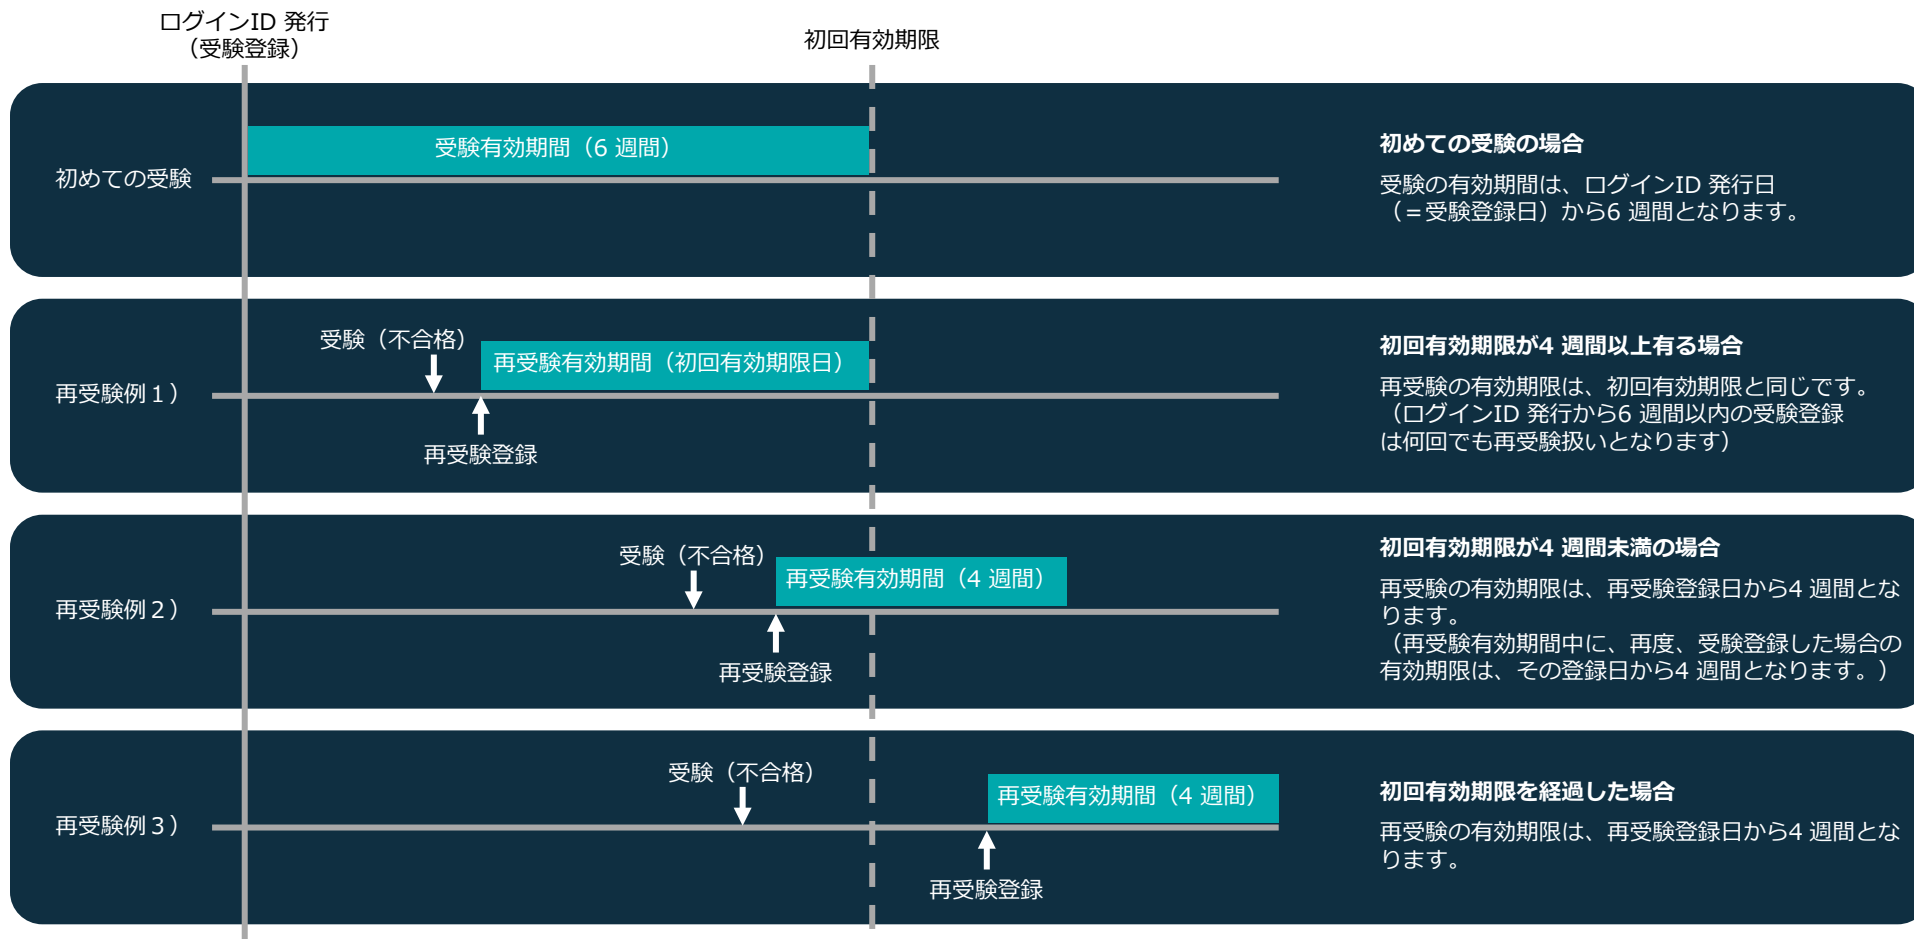

HDI-Japan 認定Web試験

受験有効期間と再受験について

受験可能な有効期間は、新規受験の場合は受験登録から6週間となります。

再受験の場合は再受験登録から4週間、ただし新規受験時の有効期間が4週間以上残っている場合は、初回有効期限と同じになります。

再受験とは、過去に国際認定Web試験を受験（もしくは有効期間経過）後に再度、同一の国際認定Web試験を受験登録することで、この場合に限り、再受験料の適用を受けることができます。